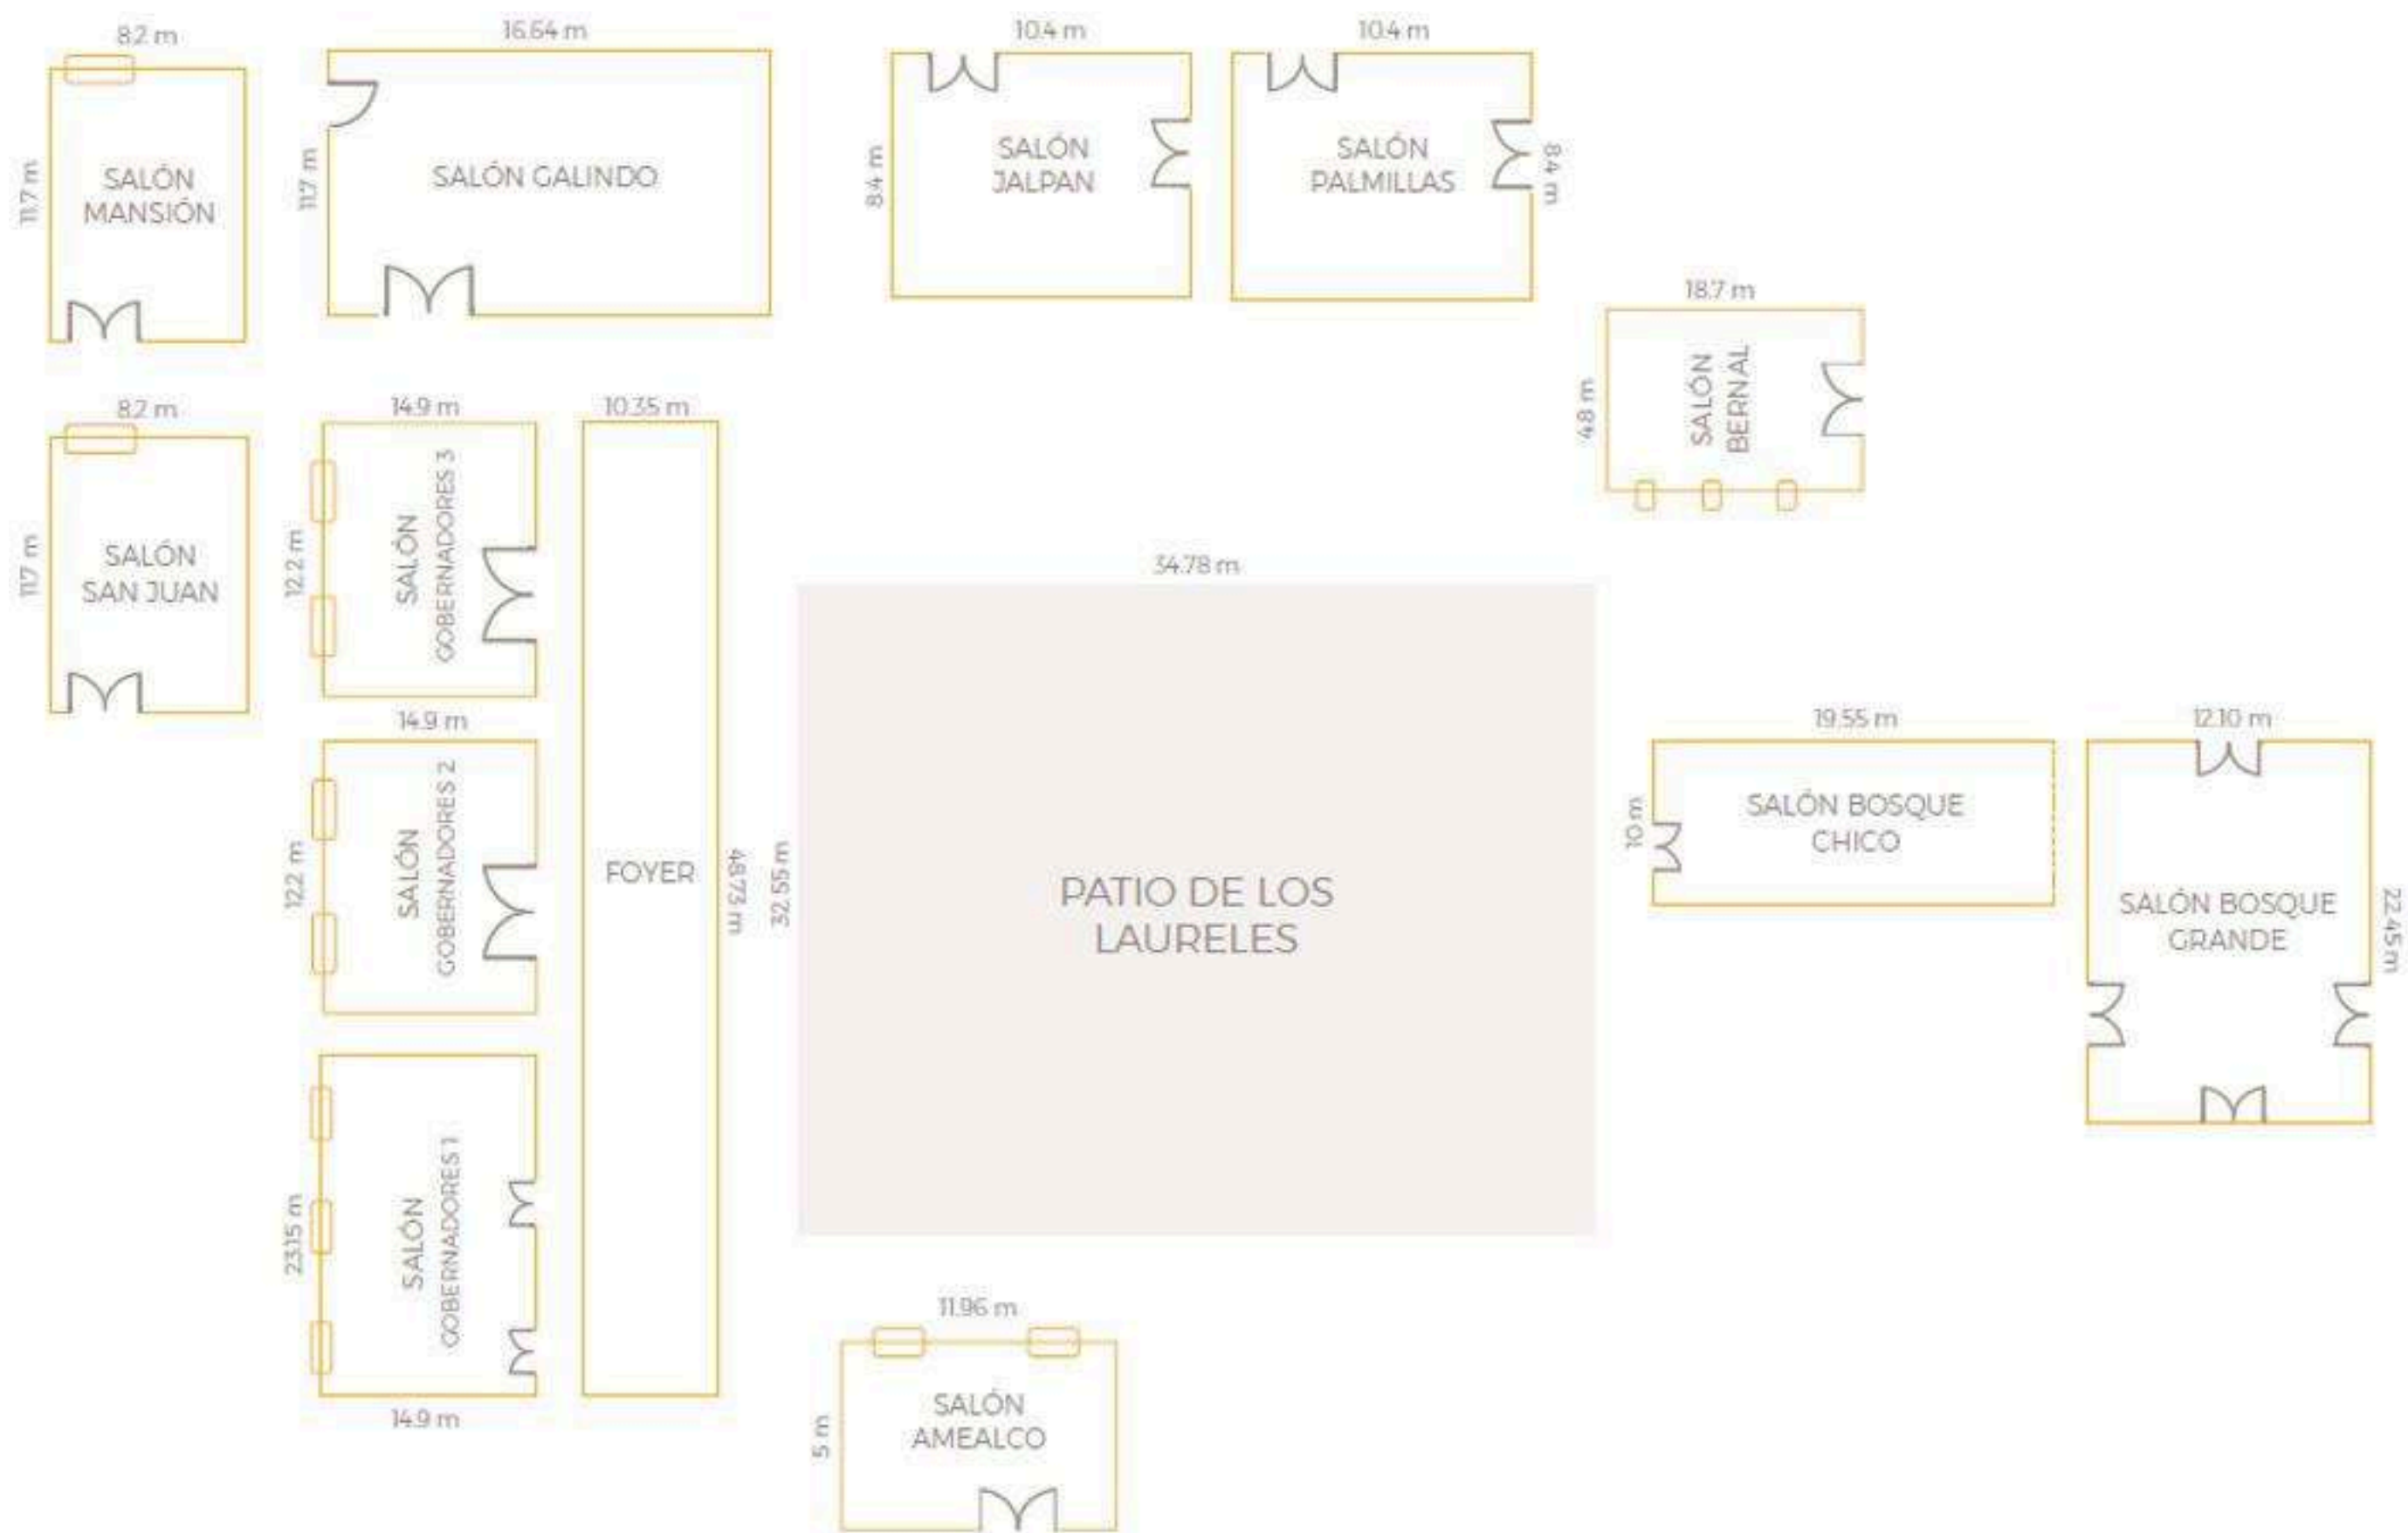

CH: Consultar Hotel/Further information with the hotel staff.

Montaje tipo "U" y escuela considerados con cuatro personas por tablón/ Four persons per table in "U" shape and classroom arrangement.