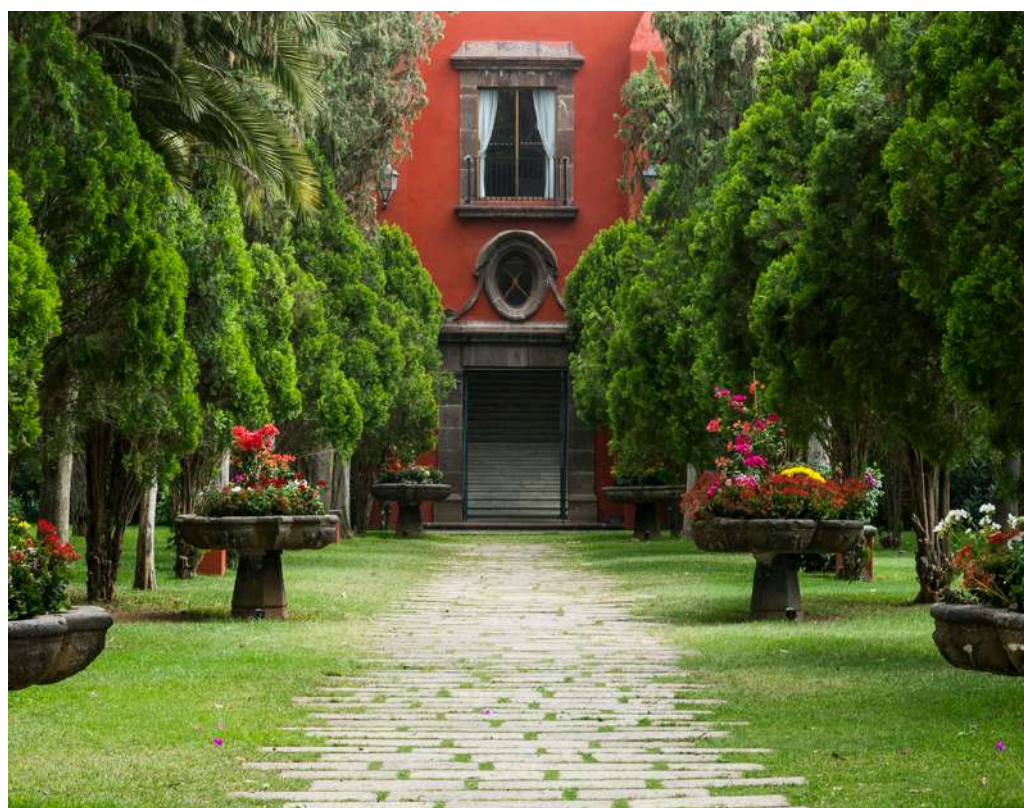

## DESCUBRE EL ENCANTO DE QUERETARO

Fiesta Americana Hacienda Galindo Resort & Spa se encuentra ubicado en la Carretera Amealco–Galindo, en San Juan del Río, Qro. La calidez y hospitalidad de su personal son rasgos que distinguen a esta hermosa hacienda, un lugar donde se combinan escenarios coloniales con entornos naturales. Sus espacios crean ambientes ideales para reuniones familiares, encuentros con amigos o grupos que buscan escenarios entrañables. El complejo cuenta con un Viñedo, Cava, Terrazas, Jardines, Patios, Spa con Temazcal y una variedad de actividades, perfectas para celebrar momentos irrepetibles.